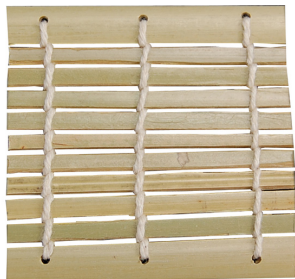

VASOMADRID
C/ Ebanos, 8 Pol. Ind. Borox
45222 Borox TOLEDO

+34 925 52 84 26

Rf. B34

MANTELIN CUADRADO 6x6cm. (Pack/48uds)

Típico mantelín de bambú, útil y práctico porque resulta muy fácil de limpiar a diferencia de los manteles de tela. El bambú además es muy duradero